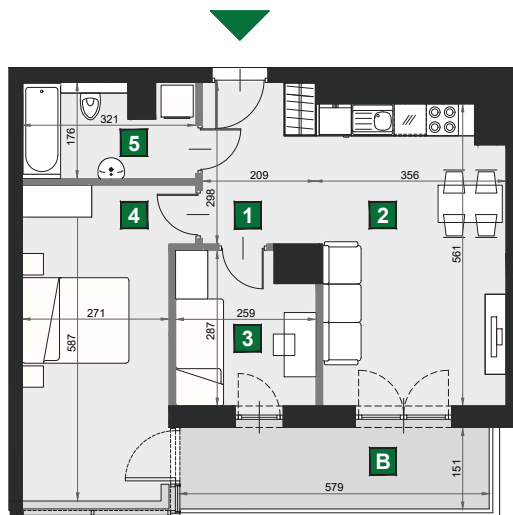

WIŚLANETARASY 2.0

C 160

budynek	A
piętro	2
mieszkanie	C 160
liczba pokoi	3

B balkon	8,71 m ²
1 przedpokój	6,23 m ²
2 pokój dzienny z aneksem kuch.	19,00 m ²
3 sypialnia	6,94 m ²
4 sypialnia	16,43 m ²
5 łazienka	5,26 m ²

powierzchnia	53,86 m ²
cena brutto	441 652 zł

0 1 2 [m]